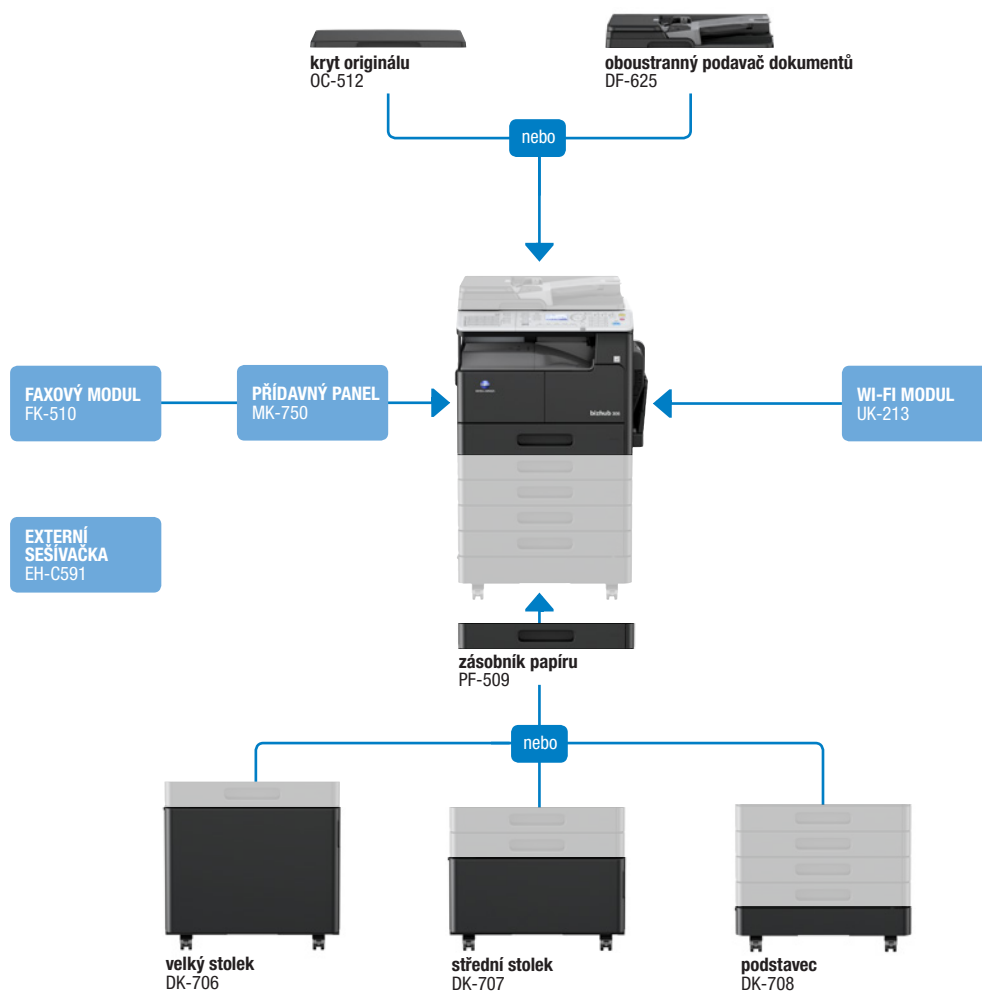

KONICA MINOLTA

bizhub 306

✓ Černobílá multifunkce A3

✓ Až 30 stran za minutu

Funkce

Tisk

- černobílý
- PCL
- lokální a síťový
- USB
- mobilní

Skenování

- barevné
- černobílé
- sken do emailu
- sken do SMB
- sken do FTP
- sken do USB
- síťový TWAIN

Kopírování

- černobílé

Faxování

- Super G3 Fax
- i-Fax
- PC-Fax

Technologie

Emperon™ – tiskový řadič	Nová generace Emperonu poskytuje profesionální tiskový výstup a zvyšuje produktivitu i komfort uživatelů	X
Simitri® HD – polymerovaný toner	Zajišťuje nejlepší kvalitu obrazu, vyšší stálost a odolnost barev a je šetrný k životnímu prostředí	✓
OpenAPI technologie	Rozšiřuje funkcionalitu stroje o možnosti zpracování dokumentů na bázi řešení server-klient	X
i-Option – softwarové licence	Přináší další funkce pro práci s dokumenty a umožňuje vám tak dostat z vašeho multifunkčního zařízení maximum	X
Služba ePRO - vzdálený dohled	Služba ePRO nepřetržitě monitoruje všechna vaše zařízení Konica Minolta včetně stavu jejich spotřebního materiálu	✓
Přizpůsobení ovládacího panelu	Ovládací panel je nyní zcela přizpůsobitelný. Nastavte si jeho vzhled přesně podle vašich představ	X
bizhub Marketplace	Nový obchod s aplikacemi umožňuje přímo na panelu multifunkce stahování a instalaci mnoha užitečných aplikací	X

Možnosti konfigurace

Možnosti dokončování

oboustranný
tisk

Možná výbava

bizhub 306	Plně multifunkční černobílá A3 zařízení s rychlostí 26 str/min; standardně kopírování, PCL tisk a barevné skenování; kapacita papíru 350 listů (včetně ručního podavače); automatický oboustranný tisk; standardně paměť 512 MB; rozhraní USB 2.0 a Ethernet 100 Mb/s
DF-625 podavač dokumentů	automatické podávání dokumentů, až 70 listů
OC-512 kryt originálu	kryt (místo podavače)
PF-509 zásobník papíru	B5–A3, 250 listů, 64–90 g/m ² , lze přidat až čtyři